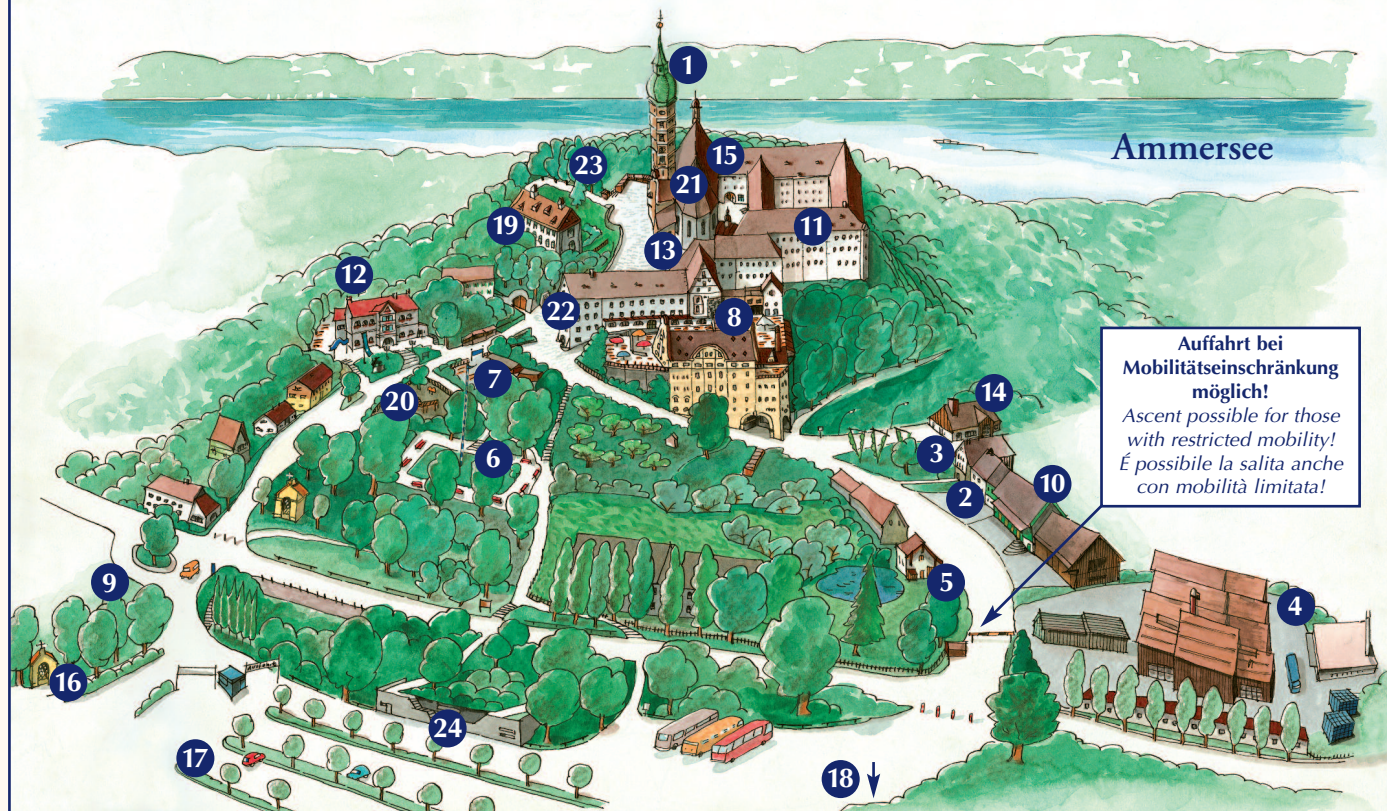

# Orientierung am Heiligen Berg

*Orientation on the Holy Mountain*

*Orientamento sulla montagna santa*

- |  |   |  |   |
|--|---|--|---|
| 1 Wallfahrtskirche<br><i>Pilgrimage church · Santuario</i>             | 8 Bräustüberl, Terrasse, WC für Menschen mit Behinderung<br><i>Taverne, Terrace, Toilet for challenged persons · Birreria, Terrazza, Bagni per disabili</i> | 14 Klostermetzgerei<br><i>Butcher shop · Macelleria</i>                      | 20 Spielplatz<br><i>Playground · Parco giochi</i>   |
| 2 Eingang Florian-Stadl<br><i>Entrance to / Ingresso Florian-Stadl</i> | 9 Bushaltestelle<br><i>Bus stop · Fermata dell'autobus</i>  | 15 Klosterpforte (im Innenhof)<br><i>Monastery gate · Porte del convento</i> | 21 Versöhnungskapelle<br><i>Chapel of Reconciliation · Cappella della riconciliazione</i>     |
| 3 Alter Pferdestall<br><i>Old stable · Vecchia Scuderia</i>            | 10 Florian-Stadl<br><i>Florian-Stadl</i>  | 16 Kreuzweg<br><i>Way of the cross · Via Crucis</i>                          | 22 Verwaltung<br><i>Administration · Amministrazione</i>                                      |
| 4 Klosterbrauerei<br><i>Brewery · Birrificio</i>                       | 11 Fürstentrakt (Zugang über 15)<br><i>Royal wing · Accesso dei principi</i>  | 17 Parkplatz<br><i>Parking area · Parcheggio</i>                             | 23 Wanderweg ins Kiental<br><i>Hiking trail to Kiental · Sentiero escursionistico Kiental</i> |
| 5 Brauereiführung<br><i>Brewery tour · Tour del birrificio</i>         | 12 Klosterghasthof<br><i>Restaurant · Ristorante</i>  | 18 Wohnmobil-Stellplatz<br><i>Camper site · Spazio camper</i>                | 24 WC · Toilette  |
| 6 Kräutergarten<br><i>Herb garden · Orto delle erbe</i>                | 13 Klosterladen<br><i>Shop · Negozio</i>  |  |   |
| 7 Biergarten<br><i>Beer garden · Giardino della birra</i>              |   |  |   |