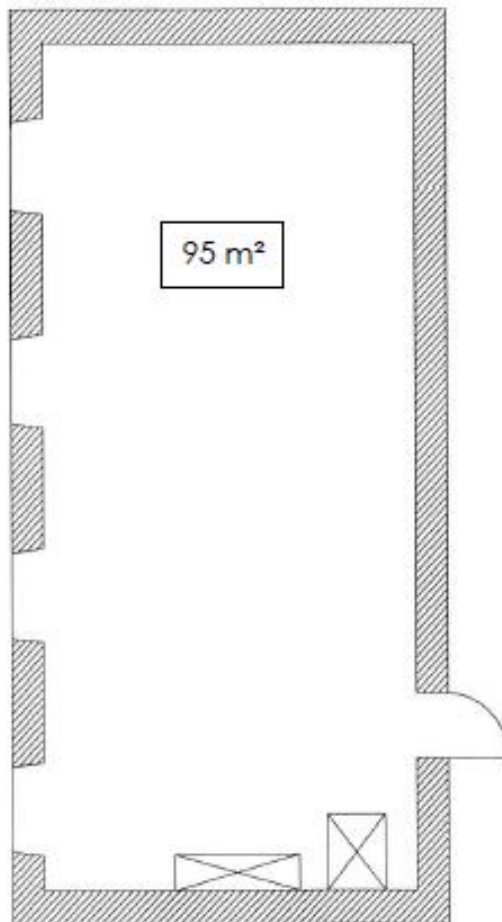

Nikolaussaal

Maximale Personenanzahl Bestuhlung

Parlamentarisch	24 Personen
U-Form	22 Personen
Stuhlkreis	30 Personen
Reihenbestuhlung	80 Personen

Länge:	13,90 m
Breite:	6,80 m
Türen: Breite	1,00 m

Grundmiete pro Tag (Bruttopreis, incl. 19% MWST)	780,00 €
---	----------