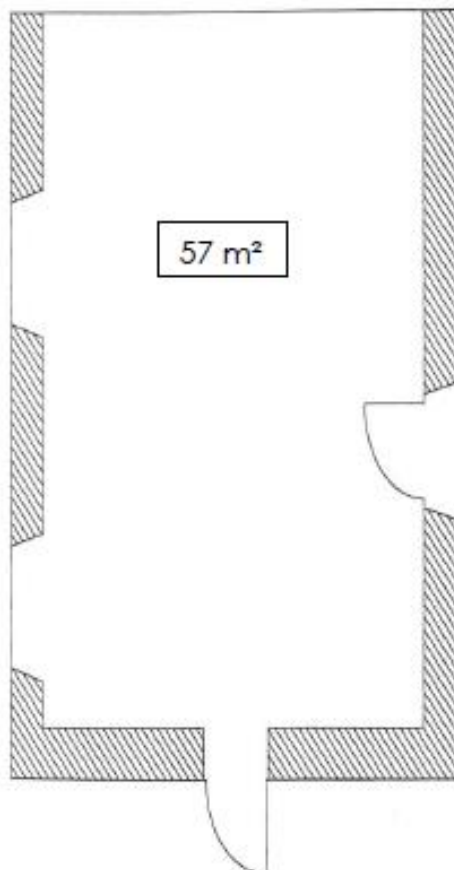

Herzog Albrecht Zimmer

Maximale Personenanzahl Bestuhlung

Parlamentarisch	15 Personen
U-Form	18 Personen
Stuhlkreis	20 Personen
Reihenbestuhlung	30 Personen

Länge:	8,27 m
Breite:	6,90 m
Türen: Breite	1,03 m