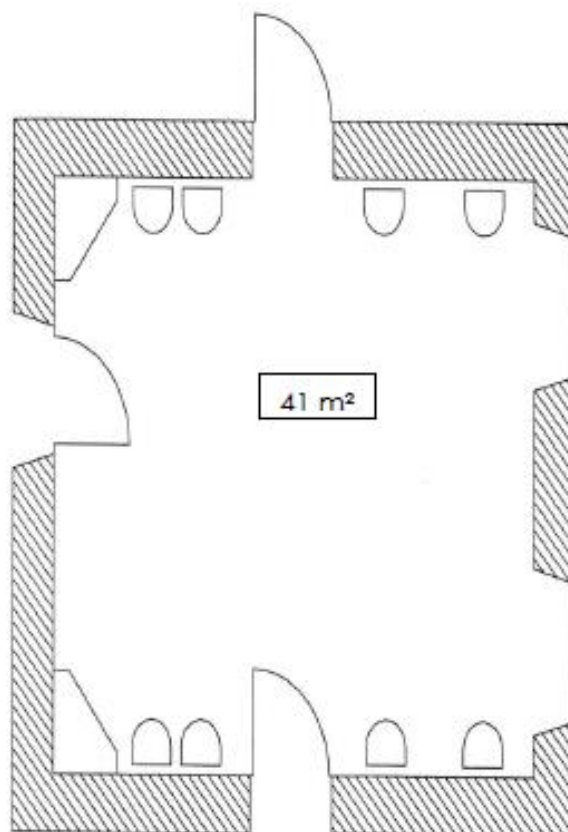

Graf Berthold Zimmer

Maximale Personenanzahl Bestuhlung

Ovaler Tisch 6 – 12 Personen

Länge: 6,10 m
Breite: 7,00 m
Türen: Breite 1,00 m

Grundmiete pro Tag
(Bruttopreis, incl. 19% MWST) 350,00 €