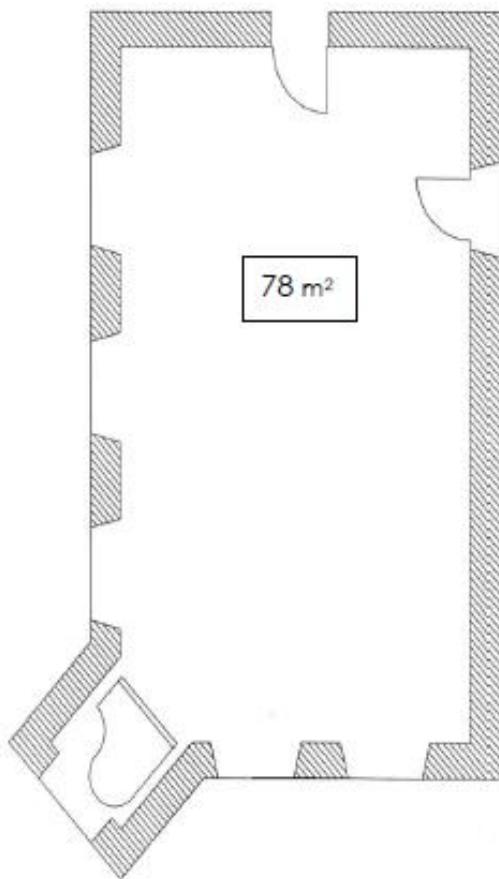

## Fürstensaal

### Maximale Personenanzahl Bestuhlung

Parlamentarisch	20 Personen
U-Form	20 Personen
Stuhlkreis	25 Personen
Reihenbestuhlung	50 Personen

Länge:	11,42 m
Breite:	6,95 m
Türen: Breite	1,00 m

Grundmiete pro Tag (Bruttopreis, incl. 19% MWST)	960,00 €
-----------------------------------------------------	----------