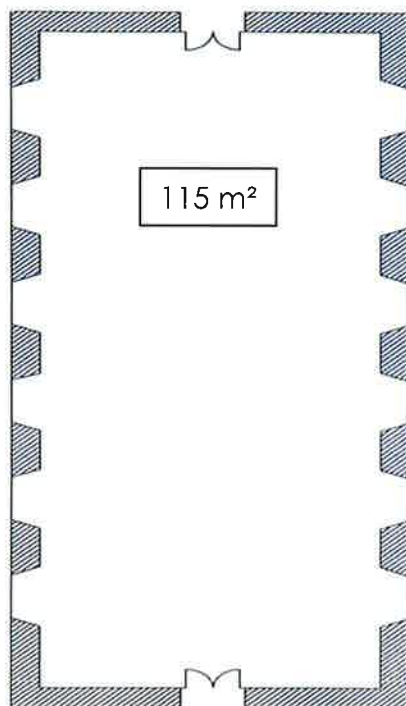

## Alte Bibliothek

### Maximale Personenanzahl Bestuhlung

Parlamentarisch	50 Personen
U-Form	40 Personen
Stuhlkreis	40 Personen
Reihenbestuhlung	160 Personen

Länge:	16,90 m
Breite:	7,02 m
Türen: Breite	1,20 m

Grundmiete pro Tag (Bruttopreis, incl. 19% MWST)	1.050,00 €
---	------------