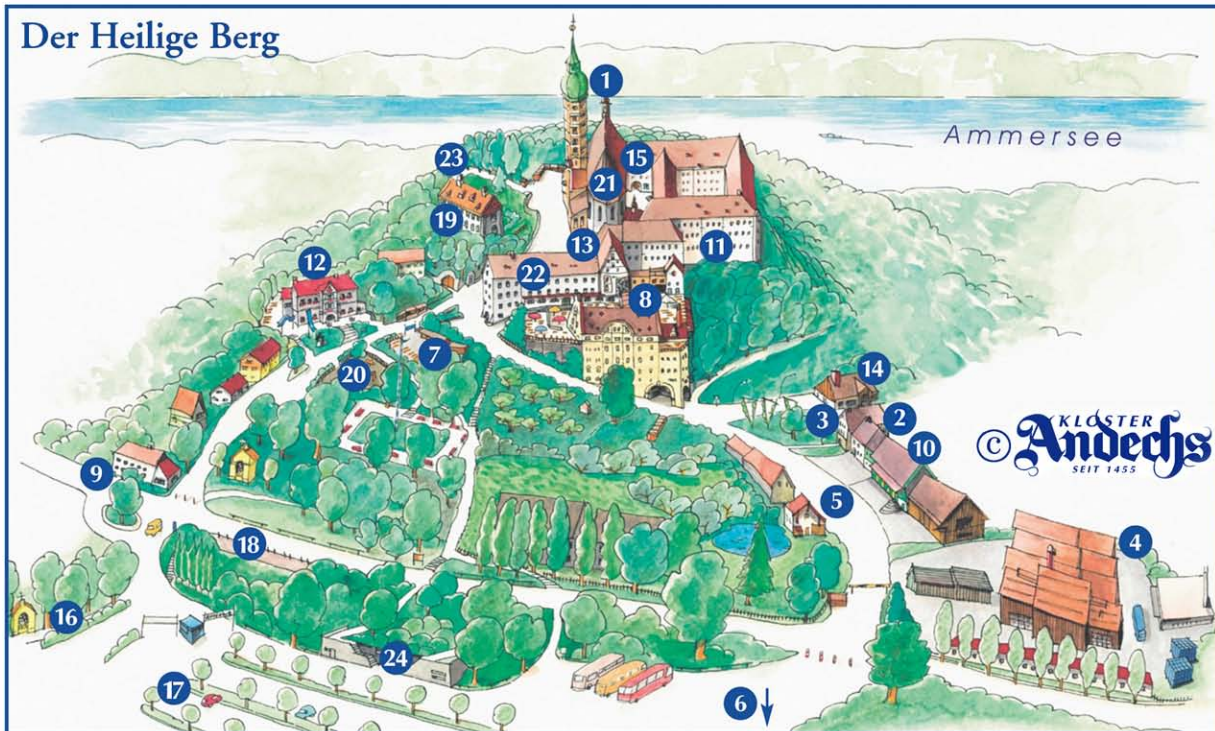

Der Heilige Berg

- | | | | |
|---------------------|----------------------------|--------------------------------|----------------------------|
| 1 Wallfahrtskirche | 7 Biergarten | 13 Klosterladen | 19 Pfarramt Erling/Andechs |
| 2 Alte Tenne | 8 Bräustüberl und Terrasse | 14 Klostermetzgerei | 20 Spielplatz |
| 3 Alter Pferdestall | 9 Bushaltestelle | 15 Klosterpforte (im Innenhof) | 21 Versöhnungskapelle |
| 4 Klosterbrauerei | 10 Florian-Stadl | 16 Kreuzweg | 22 Verwaltungsdienste |
| 5 Klosterbrennerei | 11 Fürstentrakt | 17 Parkplatz | 23 Wanderweg ins Kiental |
| 6 Kräutergarten | 12 Klostergasthof | 18 Parkplatz Räder/Motorräder | 24 WC |